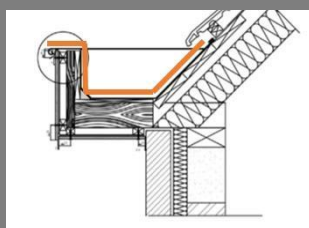

Élastique et durable

La membrane RubberGutter EPDM SA offre une résistance exceptionnelle aux UV, à l'ozone et aux conditions météorologiques extrêmes. Sa flexibilité élevée lui permet de s'adapter parfaitement aux expansions et contractions quotidiennes des chéneaux métalliques. Elle ne contient aucun plastifiant ou antioxydant pouvant migrer et provoquer un vieillissement prématuré de la membrane. Elle est donc protégée contre les craquements et les déchirures.

Finition esthétique

Les chéneaux doublés avec la membrane RubberGutter EPDM SA ont un aspect lisse et uniforme. La couleur sombre de la membrane rend les éventuelles traces de saleté moins visibles.

Écologique

La membrane RubberGutter EPDM SA est chimiquement inerte. La membrane ne relâche aucun polluant. Elle permet donc de récupérer l'eau de pluie. Sa durabilité exceptionnelle et la simplicité avec laquelle elle peut être réparée réduisent encore son impact environnemental.

Qualité certifiée

La membrane RubberGutter EPDM SA est fabriquée dans l'usine EPDM de Firestone Building Products située à Terrassa (Espagne), qui est certifiée ISO 9001 et ISO 14001